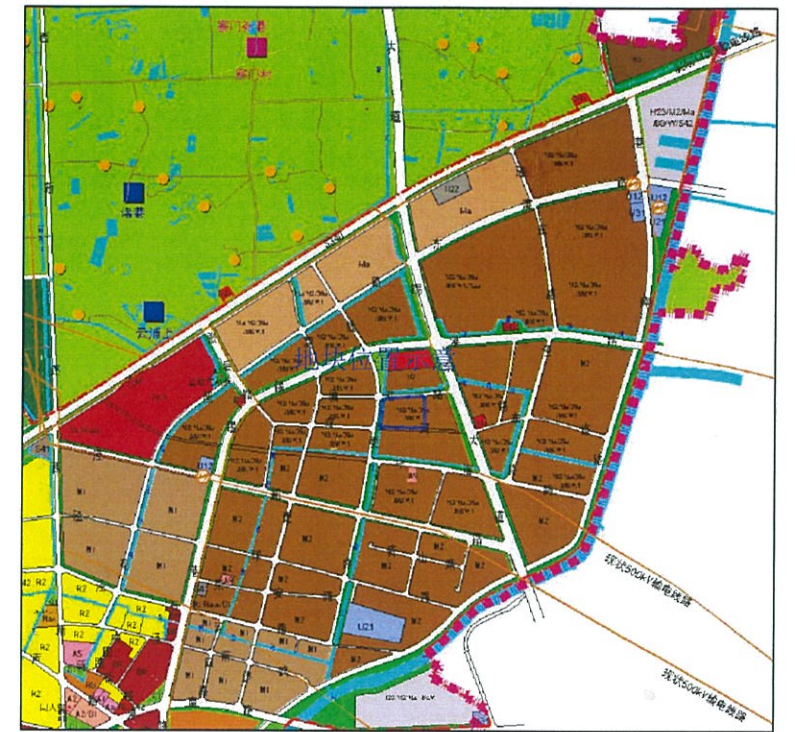

控规管理单元(XS-DG-ZJ-JXN)

说明：  
本地块一年内未签订国有土地使用权  
出让合同的，地块规划图自行失效。

图例

- 道路红线及中心线
- 高压线及高压控制走廊
- 可建设用地范围线
- 轨道交通控制线
- 建筑控制线
- 文物保护范围
- 高层建筑控制线
- 现状保留建筑
- 地下空间控制线
- 绿地范围
- 禁止机动车出入口控制线
- 尺寸标注
- 机动车开口方向
- 坐标标注

无锡市自然资源和规划局锡山分局地块规划图

地块位置	泾祥路-泾阳路-旱地-旱地		
地块名称	泾祥路南、泾阳路东地块	地块编号	XDG(XS)-2019-21号
所属行政区	锡山区	日期	2019年9月